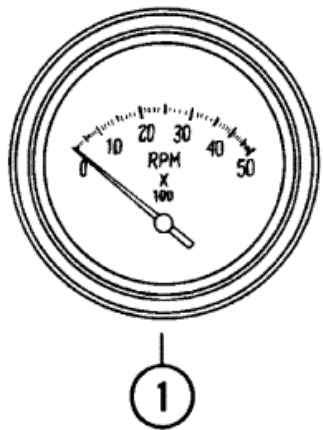

ROUND FACE

BLACK BEZEL

Parts List

Ref	Class	Part	Description	Qty	Comment	Footnote
1		62461A	TACHOMETER ASSEMBLY(4 CYL	1,...		
1		62462A	TACHOMETER ASSEMBLY(6 CYL	1,...		
1		62463A	TACHOMETER ASSEMBLY(8 CYL	1,...		
1		60350A	TACHOMETER ASSEMBLY(8 CYL	1,...		
1A	79	87178A	TACHOMETER (BLACK BEZEL) -	1		
2	84	61601A	LEAD WIRE ASSEMBLY, TACH(1,1,1,...		
3		61938	CLAMP, TACHOMETER SEE NC	1,1,1,...		
3		58303	CLAMP, TACHOMETER SEE NC	1,...		
3		79101	CLAMP, MOUNTING SEE NOTE	1		
4	13	26996	LOCKWASHER, TACHOMETER	4,4,4,4,		
5	11	45076	NUT, TACHOMETER STUDS	4,4,4,4,		
5	11	45076	NUT, TACHOMETER STUDS	5		
6		49917A	SOCKET AND CABLE ASSEMBL	1,		
6	88	79888	SOCKET, WEDGE BASE LIGHT	1		
7		32878	BULB, TACHOMETER (GE#53 C	1,		
7	88	72729	BULB, TACHOMETER - WEDGE	1		